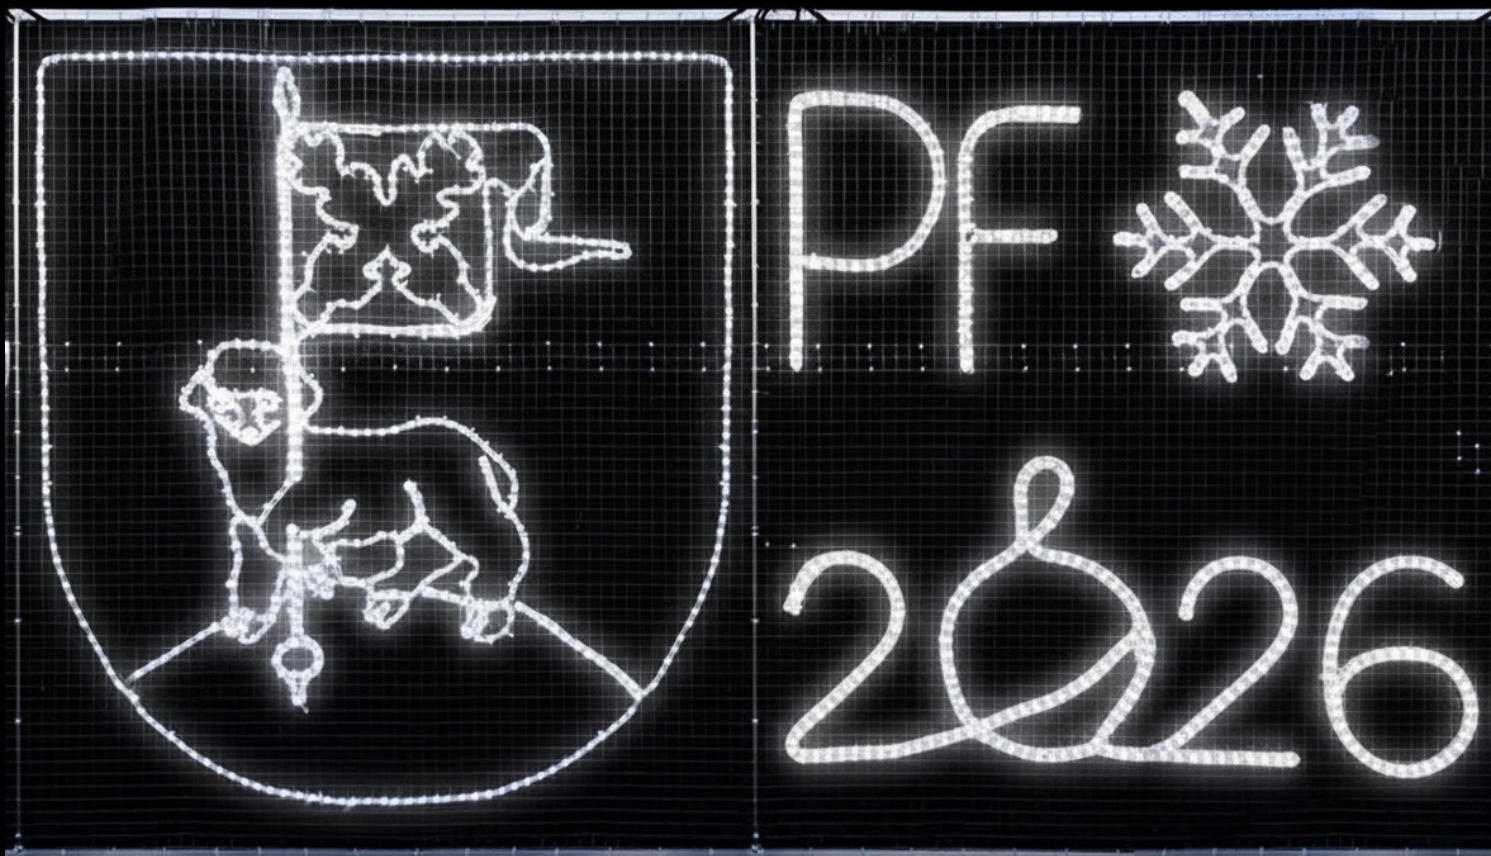

## LED světelné PF 2027, jednobarevné

**Rozměry:** 300 x 150 x 3 cm (znak obce s PF se skládá ze dvou stejných dílů o rozměrech 150 x 150 x 2,5 cm, které je možné libovolně umístit, například mezi okna)