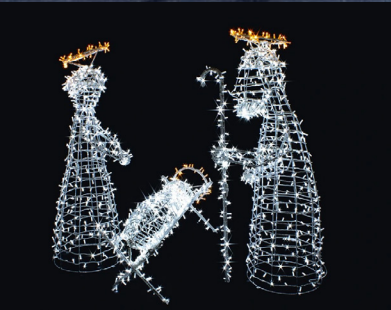

3D LED Svatá rodina, 190 cm

Výška:
190 cm.

Rozměry otvorů:
Š 90 cm x V 130 cm

Barevné varianty dekoru:
studená bílá.

Barva kabelu: bílá.

Pro vnitřní i venkovní použití

Přívod:
5m napájecí kabel s gumovou izolací zakončený
exteriérovou vidlicí do zásuvky.

Napětí / příkon: 230V / 155W.

Stupeň krytí: IP 44.

98 500 Kč bez DPH

Klikněte nebo naskenujte
QR kód pro zobrazení
produktu v e-shopu.

921/STU